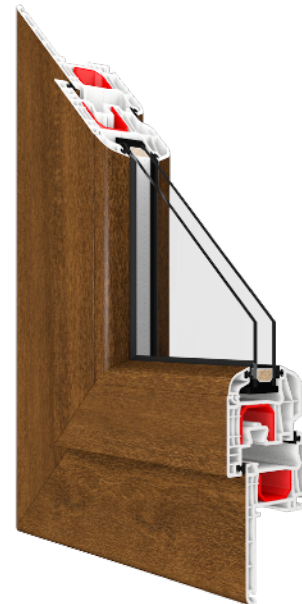

LE PIÙ BELLE

SCHÜCO
Partner

SALAMANDER

aluplast[®]
Kunststoff-Fenstersysteme

DRUTEX

YMG

FACILEINFISSI S.R.L.

FINESTRE